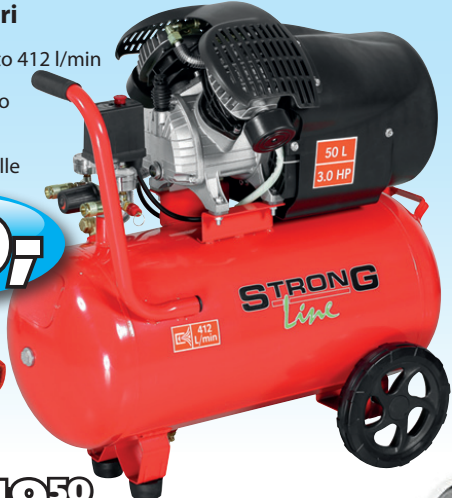

STRONGLINE Kompressorit
 • moottori 3 hv / 2,2 kW / 230 V
 • kierrosluku 2850 rpm • imutuotto 412 l/min
 • säiliö 50 l • max. paine 8 bar
 • 2-sylinterinen, öljyvoideltu lohko
 • lähtöliitännät: yksi säiliöstä ja kaksi paineenalennusventtiilistä
 • mittarit säiliö- ja ulostulopaineelle

~~319,-~~
 XT5036005

299,-

5 kpl

Kiristysliina
 ovh. 17,90/kpl SL0410 **49,50**
 50 mm/10 m 2/4T

Kaapelikela 15 m
~~36,50~~

29,50

**ElectroGear Sisätilan
 lämmitin 2540**
 • 1050 W • 2 tehoa

15,-

**HELLY HANSEN
 Chelsea talvitakki**

~~248,-~~
 HH71340-950 **199,-**

HIKOKI
 HIGH PERFORMANCE POWER TOOLS

**HIKOKI KG23SB
 Kulmahiomakonepaketti
 2200W/840W**

~~205,-~~

179,-

HIKOKI Kulmahiomakone 18V runko
 • huom! pelkkä konerunko (akku, laturi ja lisävarusteet eivät sisälly toimitukseen)

99,-

~~112,-~~

Wi-Fi Smart Full HD IP-kamera
 • ulko ja sisäkäyttöön
 • PAN/Tilt/ Zoom

129,95

Treston 6410 Iokerikko
 • koko 395 x 92 x 78mm

3 kpl

10,-

**PATRON Lasten
 talvihaalari**
 • koot 100-160 cm
 • värit keltainen ja musta