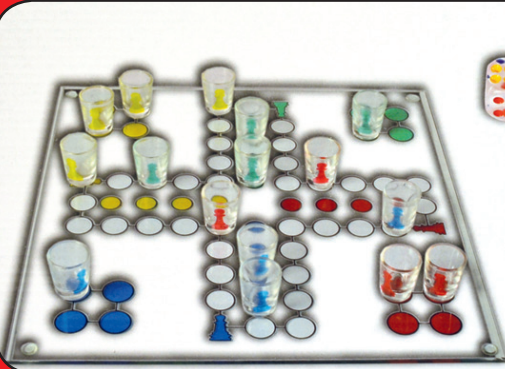

HERRLJUNGA Perinteinen glögi 75 cl (norm. 6,-/l – nyt 3,99/l)
 • hinta sisältää pantin 0,10
 • alkoholiton

3,99
4,50

AFTER EIGHT 200 g
 norm. 17,50/kg
 nyt 14,75/kg

2,95
3,50

KONSTSMIDE LED Projektori
 • valkoiset lumihiihtaleet
 • sisä- ja ulkokäyttöön

29,95
37,95

INNOLUX

RONDO LED Kirkasvalolaite 12 W
 • halkaisija 25 cm

99,-
139,-

Juomapeli

POLKUMÖNKIJÄ

- ketjuveto
- mitat P 84 x L 50 x K 56 cm
- paino 4,7 kg
- kantavuus max. 50 kg
- ikäsuositus 3-7 vuotta

119,-
139,-

39-osainen työkalusarja XK6173

19,90

Leasing käytöstä poistuneita!

SAMSUNG Galaxy Tab A 10.1 LTE
 • sisäinen muisti 16 GB
 • RAM muisti 2 GB
 • akku 7300 mAh • kamera 8MP
 • resoluutio 1200 x 1920 pixels
 • näyttö koko: 10,1”
 • Android 8.1 (Oreo)
 (norm. 190€)