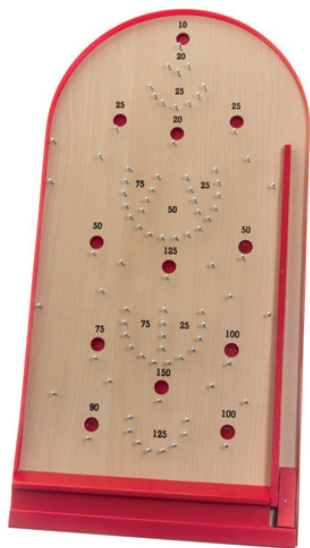

**9<sup>50</sup>**  
(norm. 13,95)

**STIGA HIGH SPEED  
ISHOCKEYSPEL**

(norm. 79€) **59€**

**ETT PARTI!  
LED GRAVLJUS**  
Timer 18/6 funktion.  
2xC batterier, ingår ej.

5 ST  
**10€**

**FORTUNA SPEL**  
Spelbord av trä 59 x 29 cm.  
Käpp och 10 kuler medföljer.  
Åldersrekommendation 3+.

**19<sup>95</sup>**

**VEET PRECISION  
TRIMMER**  
Skonsam och snabb trimmer  
för hela kroppen.

**15<sup>95</sup>**  
(norm. 29,95)

**MAKU EMALJERAD  
GJUTJÄRNSGRYTA 3,3 L**  
För alla spistyper.

**22<sup>90</sup>**  
(norm. 34,90)